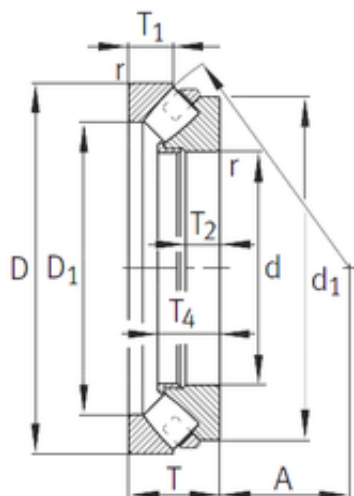

### FAG 29280-E1-MB Roller Bearings

Bearing No. 29280-E1-MB

Size	400x540x85 mm
Bore Diameter	400 mm
Outer Diameter	540 mm
Width	85 mm
d	400 mm
D	540 mm
T	85 mm
T1	42 mm
T2	31 mm
d1	510 mm
r min.	4 mm
A	212 mm
D1	460 mm
da min.	465 mm
Da max.	500 mm
db max.	414 mm
Db min.	550 mm
ra max.	3 mm
Weight	53,2 Kg
Basic dynamic load rating (C)	2 040 kN
Basic static load rating (C0)	9 600 kN
Reference speed	630 r/min

29280-E1-MB Bearing 2D drawings and 3D CAD models